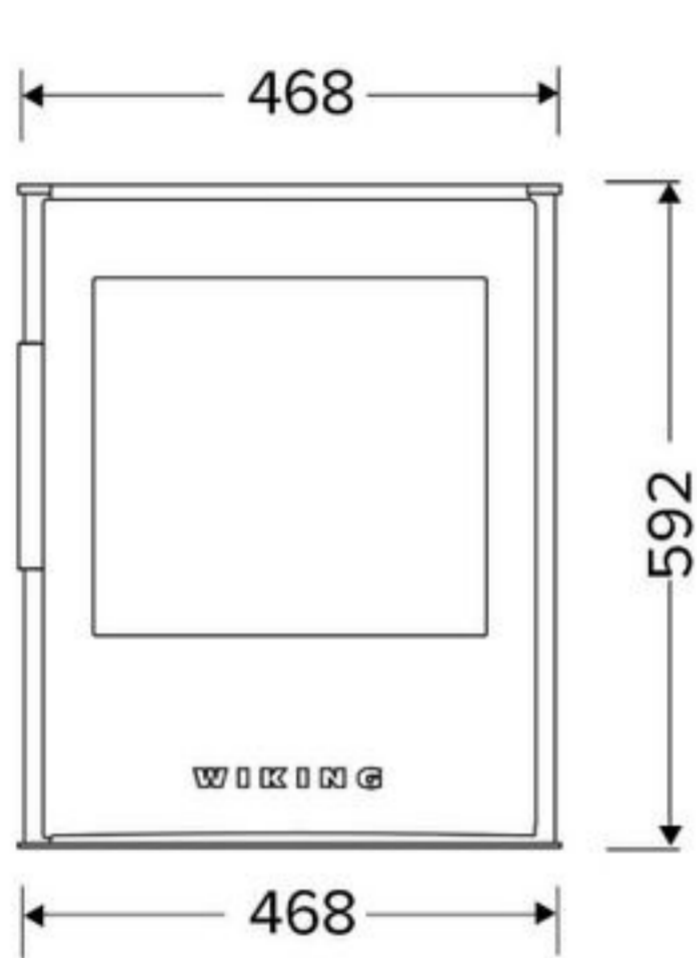

Flue outlet Ø150 mm (6")  
or optional Ø125 mm (5")

Flue outlet Ø150 mm (6")  
or optional Ø125 mm (5")

Flue outlet Ø150 mm (6")  
or optional Ø125 mm (5")

Flue outlet Ø150 mm (6")  
or optional Ø125 mm (5")