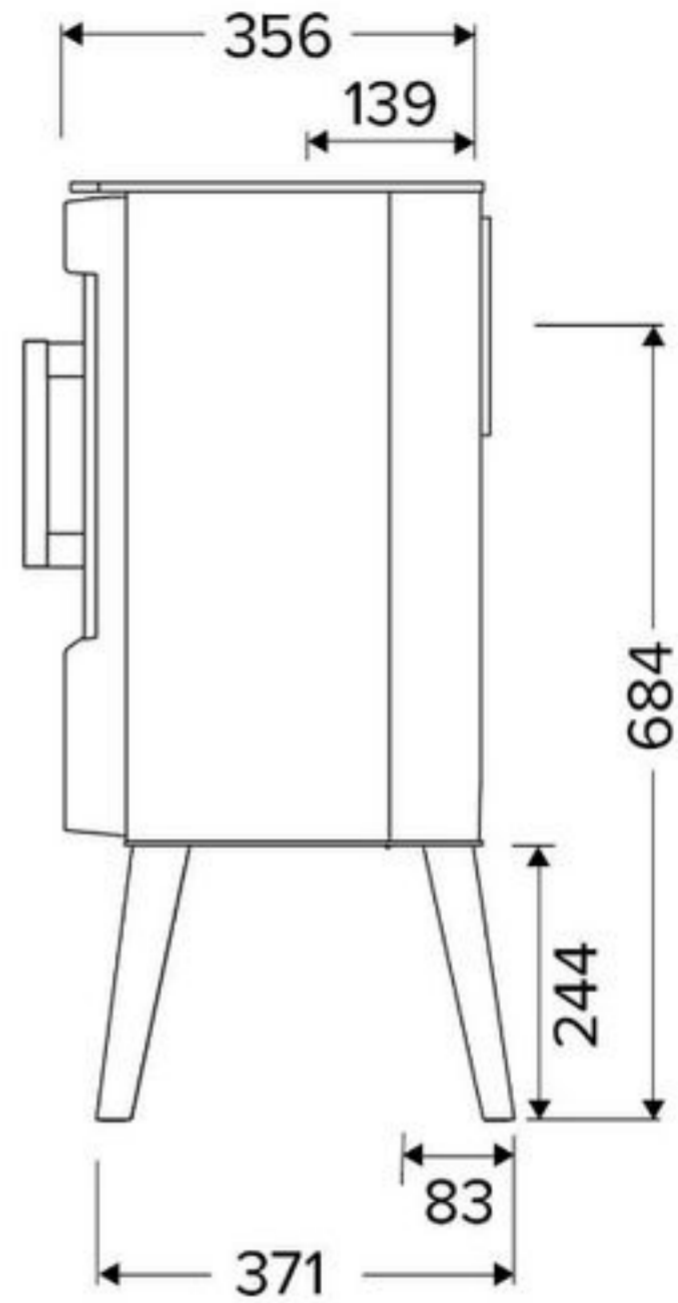

Flue outlet Ø150 mm (6")  
or optional Ø125 mm (5")

Flue outlet Ø150 mm (6")  
or optional Ø125 mm (5")

Flue outlet Ø150 mm (6")  
or optional Ø125 mm (5")

Flue outlet Ø150 mm (6")  
or optional Ø125 mm (5")