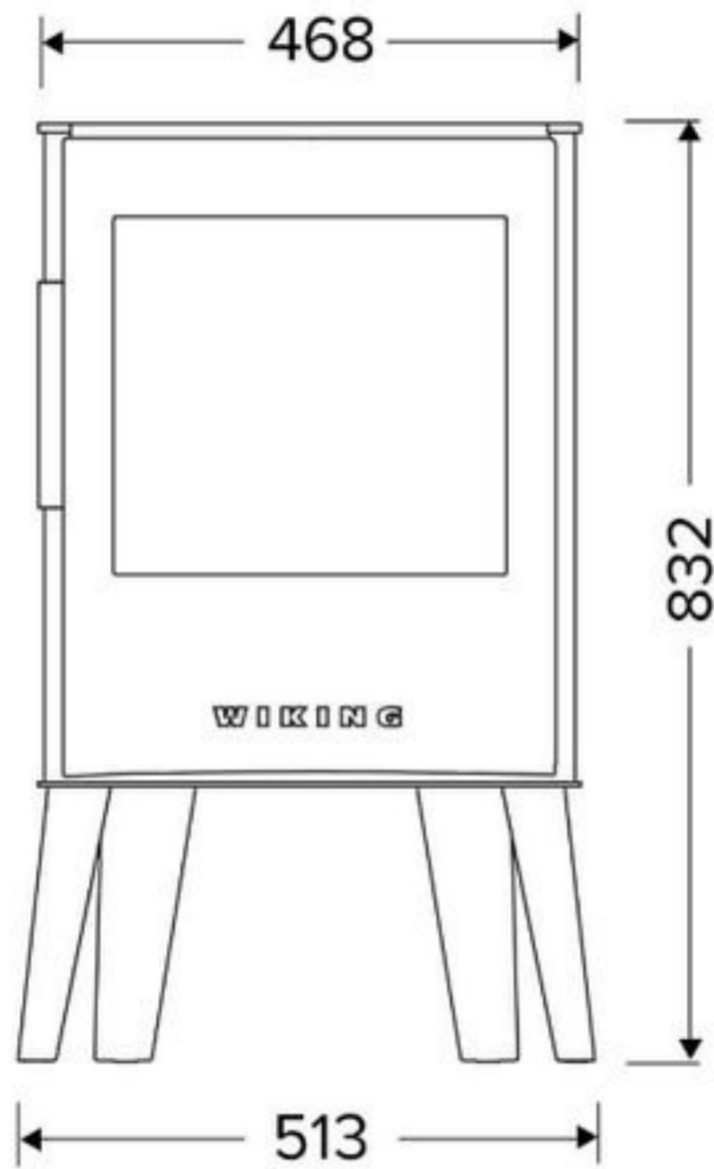

Flue outlet Ø150 mm (6")  
or optional Ø125 mm (5")

Flue outlet Ø150 mm (6")  
or optional Ø125 mm (5")

Flue outlet Ø150 mm (6")  
or optional Ø125 mm (5")

Flue outlet Ø150 mm (6")  
or optional Ø125 mm (5")