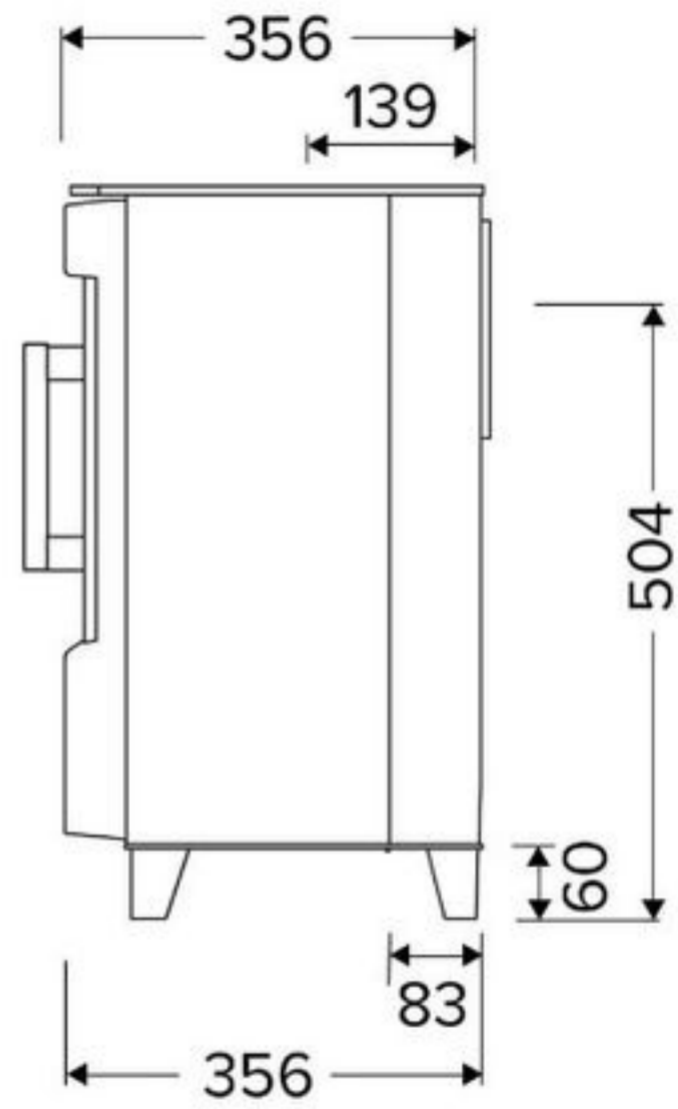

Flue outlet Ø150 mm (6")  
or optional Ø125 mm (5")

Flue outlet Ø150 mm (6")  
or optional Ø125 mm (5")

Flue outlet Ø150 mm (6")  
or optional Ø125 mm (5")

Flue outlet Ø150 mm (6")  
or optional Ø125 mm (5")