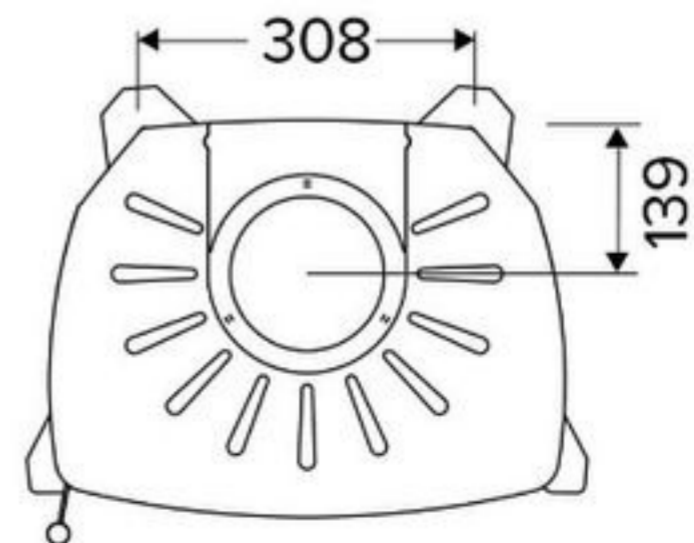

Flue outlet Ø150 mm (6")  
or optional Ø125 mm (5")

Flue outlet Ø150 mm (6")  
or optional Ø125 mm (5")

Flue outlet Ø150 mm (6")  
or optional Ø125 mm (5")

Flue outlet Ø150 mm (6")  
or optional Ø125 mm (5")