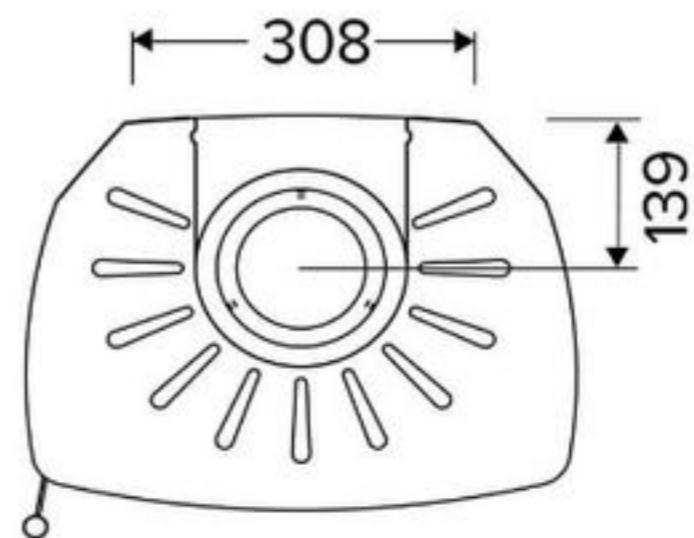

Flue outlet Ø150 mm (6")  
or optional Ø125 mm (5")

Flue outlet Ø150 mm (6")  
or optional Ø125 mm (5")

Flue outlet Ø150 mm (6")  
or optional Ø125 mm (5")

Flue outlet Ø150 mm (6")  
or optional Ø125 mm (5")