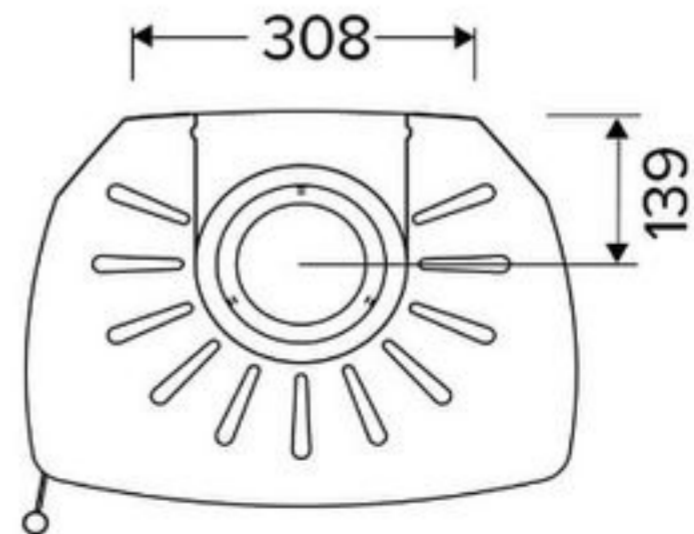

Flue outlet Ø150 mm (6")  
or optional Ø125 mm (5")

Flue outlet Ø150 mm (6")  
or optional Ø125 mm (5")

Flue outlet Ø150 mm (6")  
or optional Ø125 mm (5")

Flue outlet Ø150 mm (6")  
or optional Ø125 mm (5")