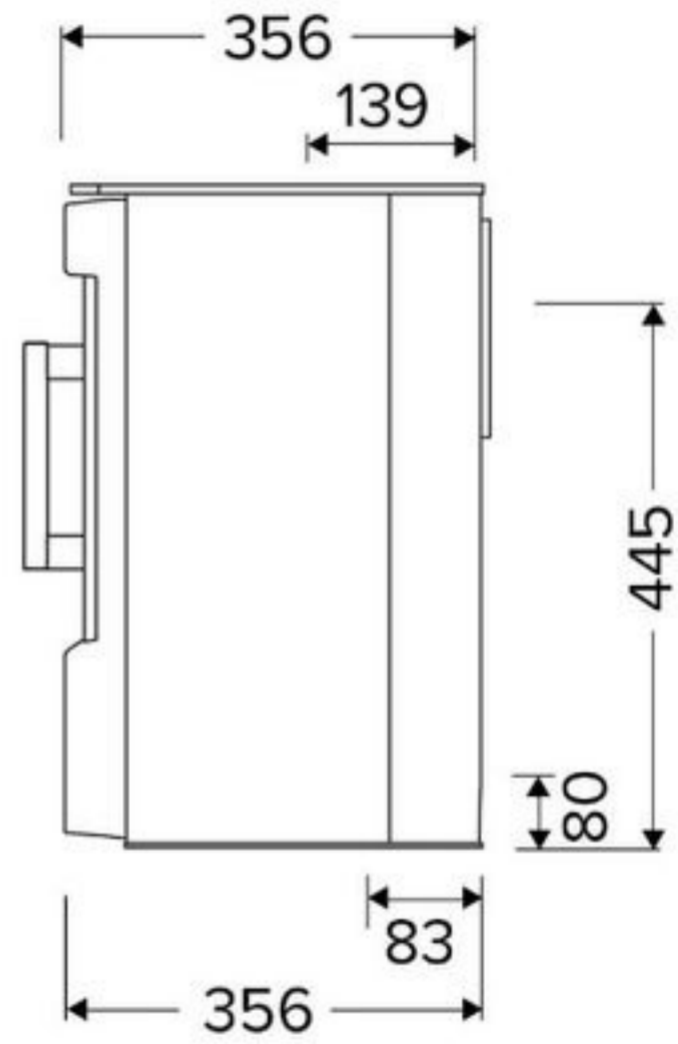

Flue outlet Ø150 mm (6")  
or optional Ø125 mm (5")

Flue outlet Ø150 mm (6")  
or optional Ø125 mm (5")

Flue outlet Ø150 mm (6")  
or optional Ø125 mm (5")

Flue outlet Ø150 mm (6")  
or optional Ø125 mm (5")