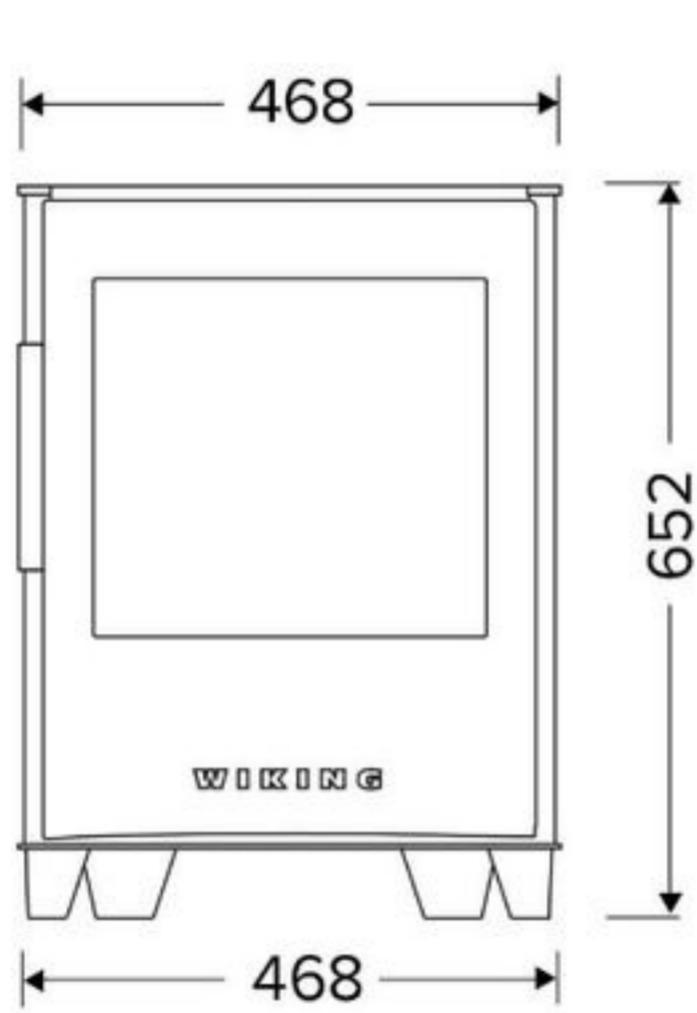

Flue outlet Ø150 mm (6")  
or optional Ø125 mm (5")

Flue outlet Ø150 mm (6")  
or optional Ø125 mm (5")

Flue outlet Ø150 mm (6")  
or optional Ø125 mm (5")

Flue outlet Ø150 mm (6")  
or optional Ø125 mm (5")